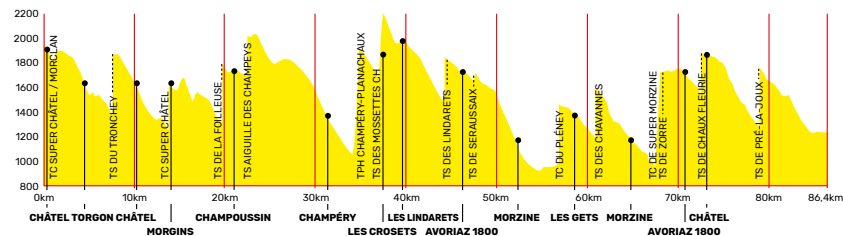

ITINÉRAIRE CIRCUIT VTT

BALISAGE / MARKING 2019

PASS'PORTES DU SOLEIL MTB

Châtel Station de départ / Starting point

Remontée mécanique / Lift

Itinéraire et sens des parcours : 80 km
Itinerary & direction of trail : 80 km

Tronçon sur route
Section on the road

4 variantes DH assez difficile
4 DH option (difficult)

1 option retour station rapide
1 optional shortcut back to resorts

Poste de secours / First aid station

Ravitaillement / Food stop

MAVIC Assistance technique
Technical assistance

SALON VTT Salon de la Pass'Portes 2019 à Châtel
Pass'Portes 2019 Show in Châtel

Douches / Showers