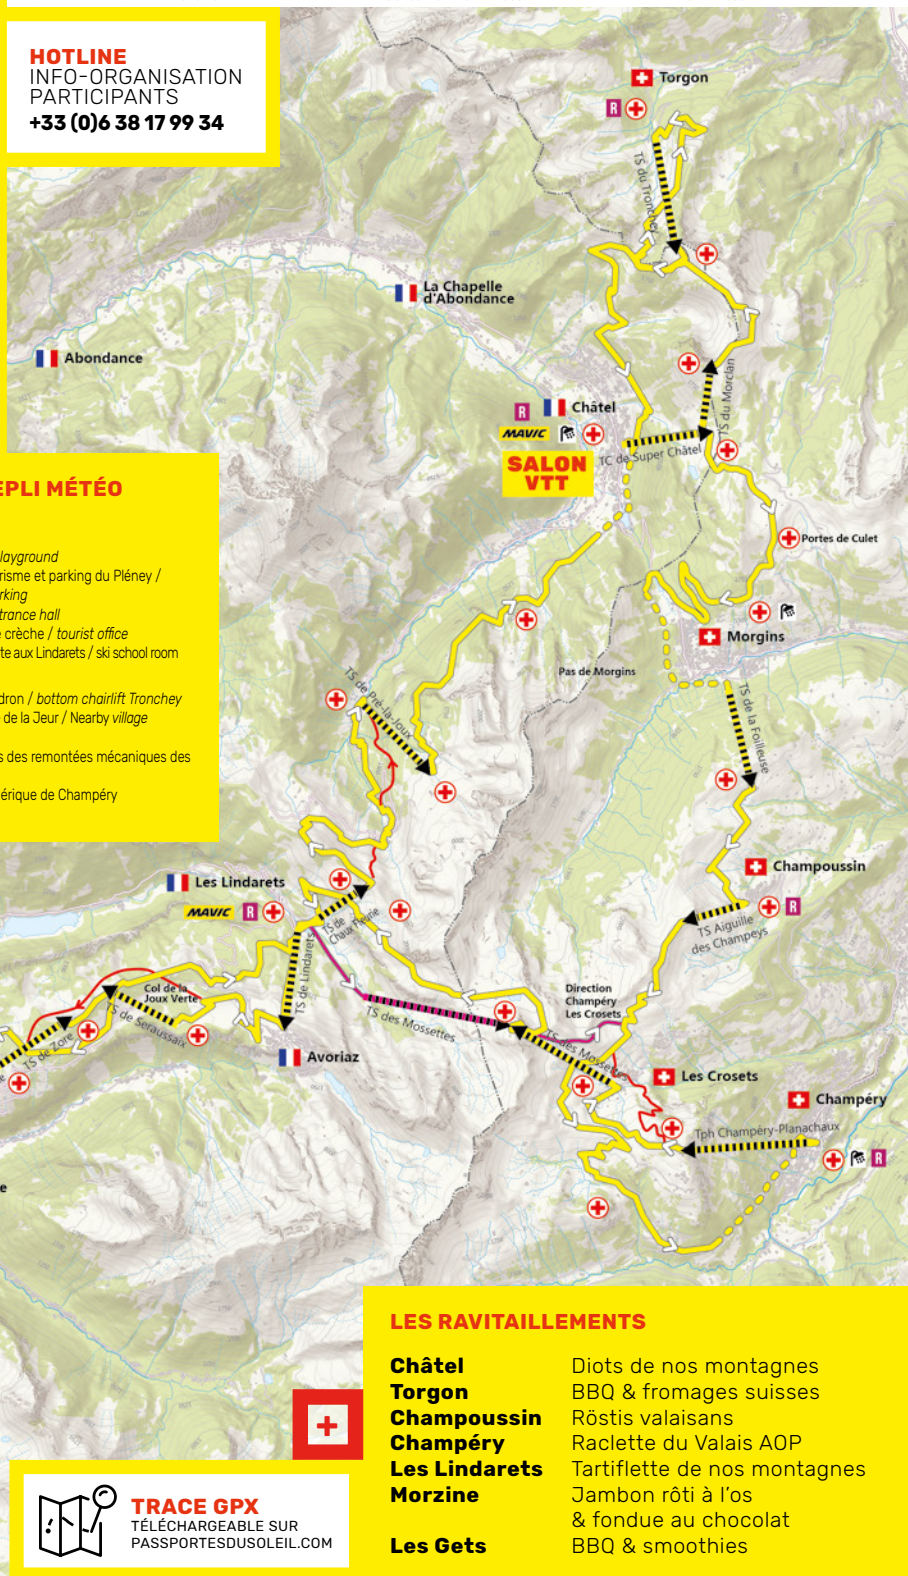

HOTLINE
INFO-ORGANISATION
PARTICIPANTS
+33 (0)6 38 17 99 34