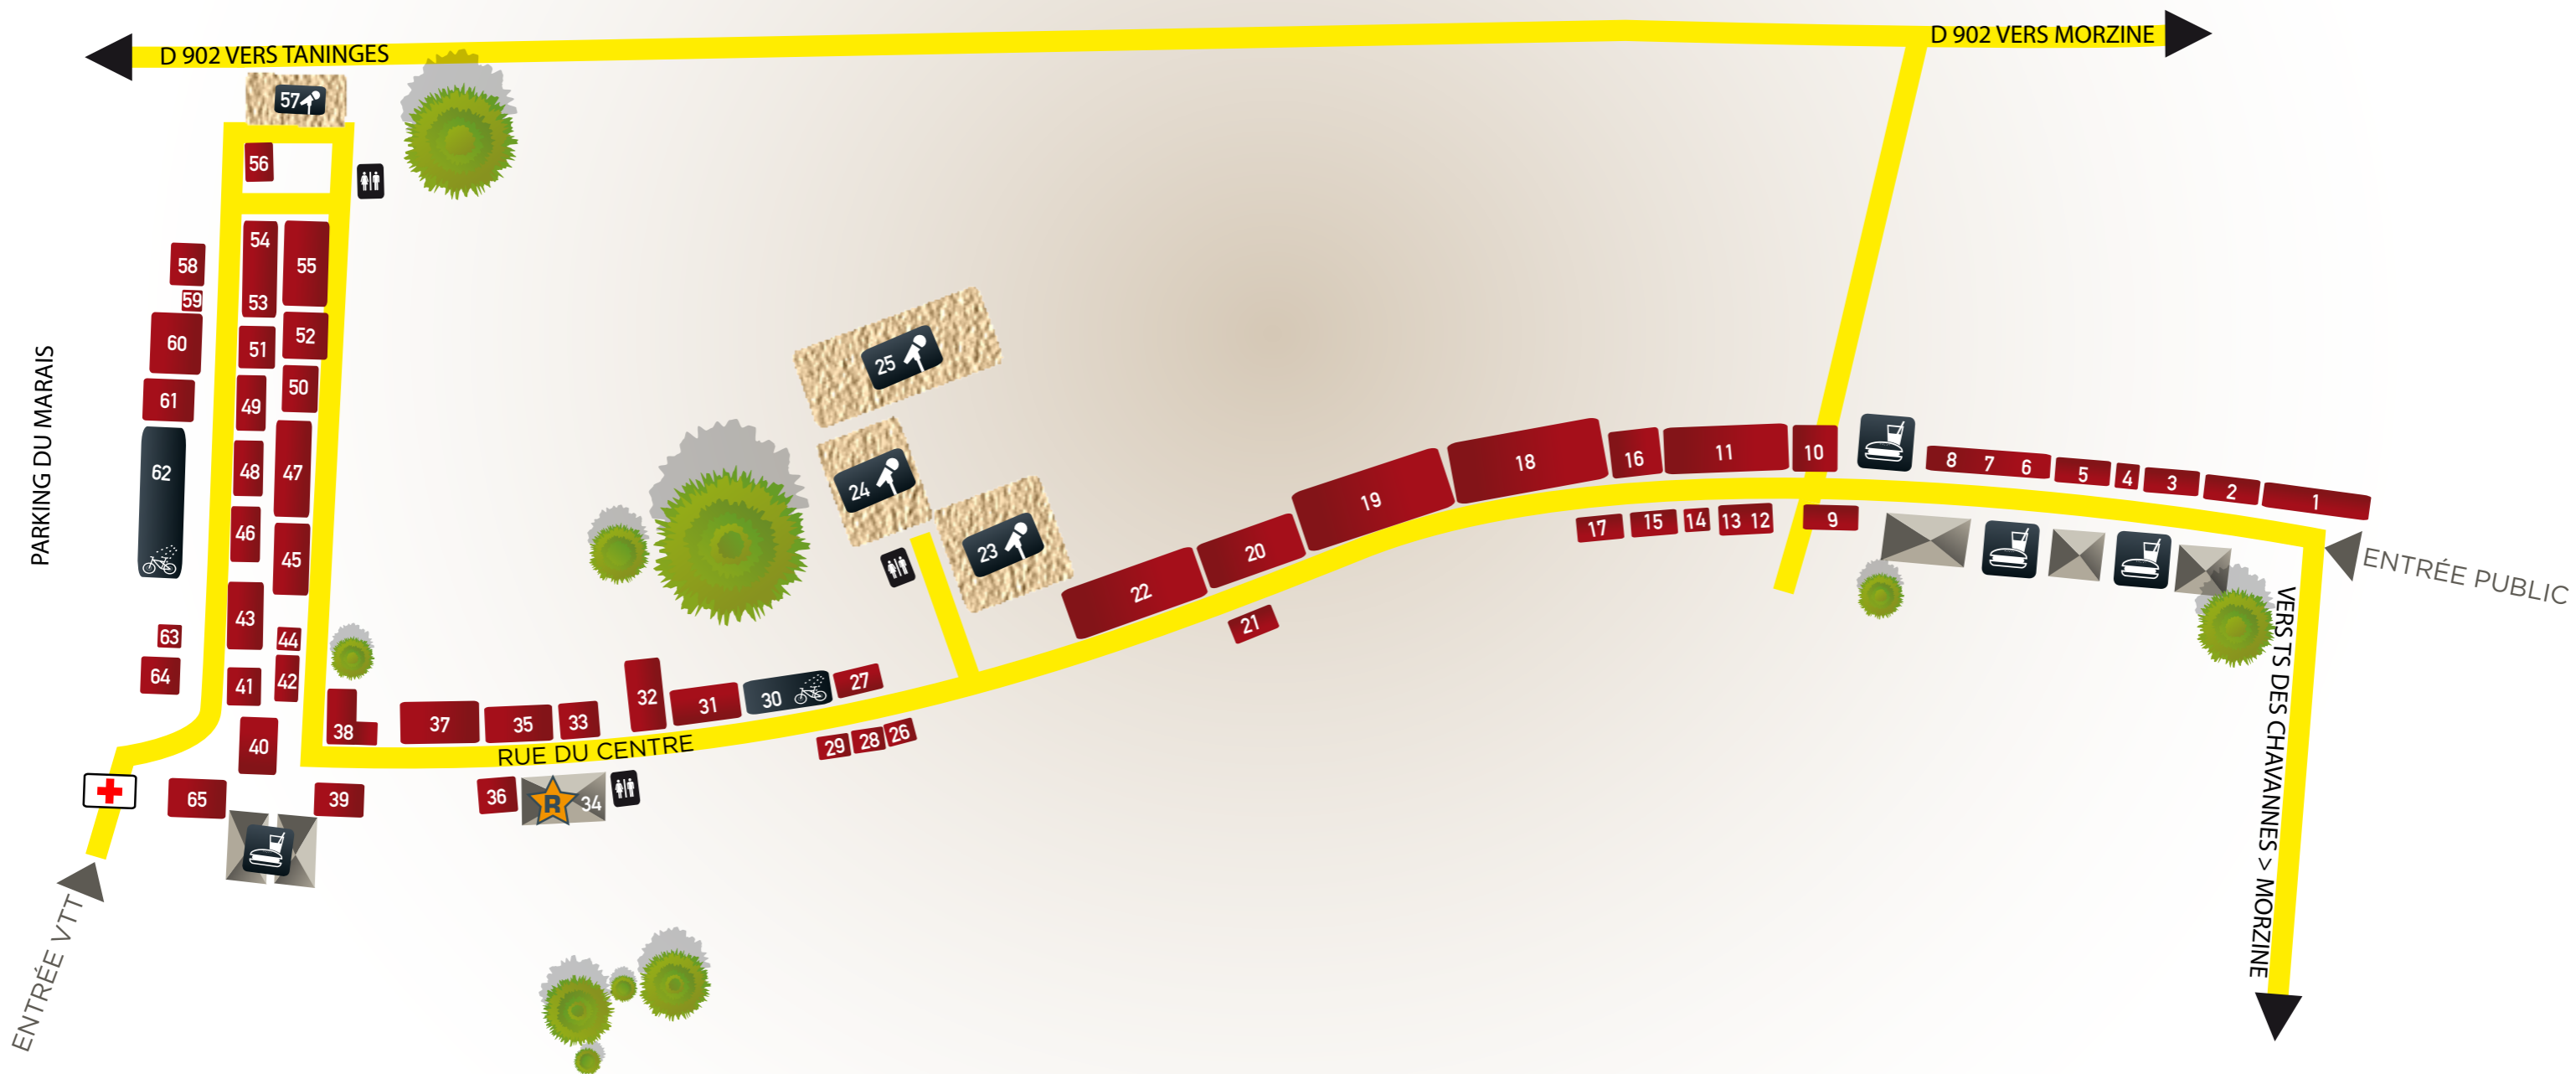

PLAN SALON

Les Gets

Portes du Soleil

PASS'PORTES
du Soleil **MTB**

23, 24 et 25 juin 2017

STANDS

- 1 : Oakley
- 2 : ION
- 3 : Performance Parts - Transition
- 4 : Slicy
- 5 : Julbo
- 6 : Globe3T
- 7 : Cavalerie
- 8 : Asterion
- 9 : Royal Vélo France - Bell - Camelbak - Giro
- 10 : Sweet protection
- 11 : Scott
- 12 : Banshee
- 13 : Ghanzi

- 28 : Royal suspensions
- 29 : Cyen Bicycle - Turner
- 30 : Lavage à vélos
- 31 : Kinésithérapeutes
- 32 : Consigne vélo
- 33 : Dainese
- 34 : Ravitaillement
- 35 : Hope
- 36 : Photosports
- 37 : Radon Bike
- 38 : Magura
- 39 : Pass'Portes Test
- 40 : Accueil Portes du Soleil
- 41 : Boutique Portes du Soleil

- 42 : Compressport
- 43 : LPtent
- 44 : Trail Portes du Soleil
- 45 : Thule
- 46 : Drive 2 spot
- 47 : Race company - Ibis
- 48 : Mohawk's - Pivot
- 49 : Vojo
- 50 : Formula
- 51 : Deuter
- 52 : Rose
- 53 : Ohlins
- 54 : Unik suspensions
- 55 : Jean Lain / Sköda

- 56 : Les Gets libs
- 57 : Animation mur d'escalade
- 58 : Vtopo
- 59 : Tito Tomasi / MBF
- 60 : Bergamont
- 61 : Endura
- 62 : Lavage vélo
- 63 : Bike Magazine
- 64 : Band of riders
- 65 : Prism